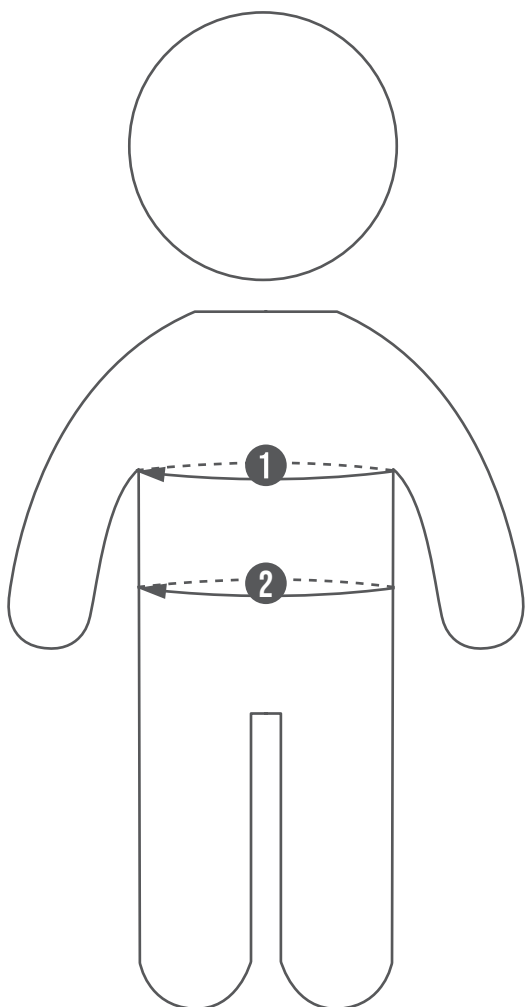

# STORLEKSGUIDE

**1 Bröstvidth**  
Mät bröstvidden där du är som bredast över bröstet

**2 Midjevidth**  
Mät ditt midjemått där midjan är som smalast

	Storlek	XS	S	M	L	XL	XXL
<b>1</b>	<b>Bröstvidth</b> cm	76-84	84-94	94-102	102-110	110-118	118-126
<b>2</b>	<b>Midjevidth</b> cm	68-80	80-88	88-96	96-104	104-112	112-120

	Storlek	110/116	122/128	134/140	146/152
<b>1</b>	<b>Bröstvidth</b> cm	52-58	58-64	64-70	70-76
<b>2</b>	<b>Midjevidth</b> cm	52-55	55-58	58-61	61-64

Alla mått är i centimeter (cm)